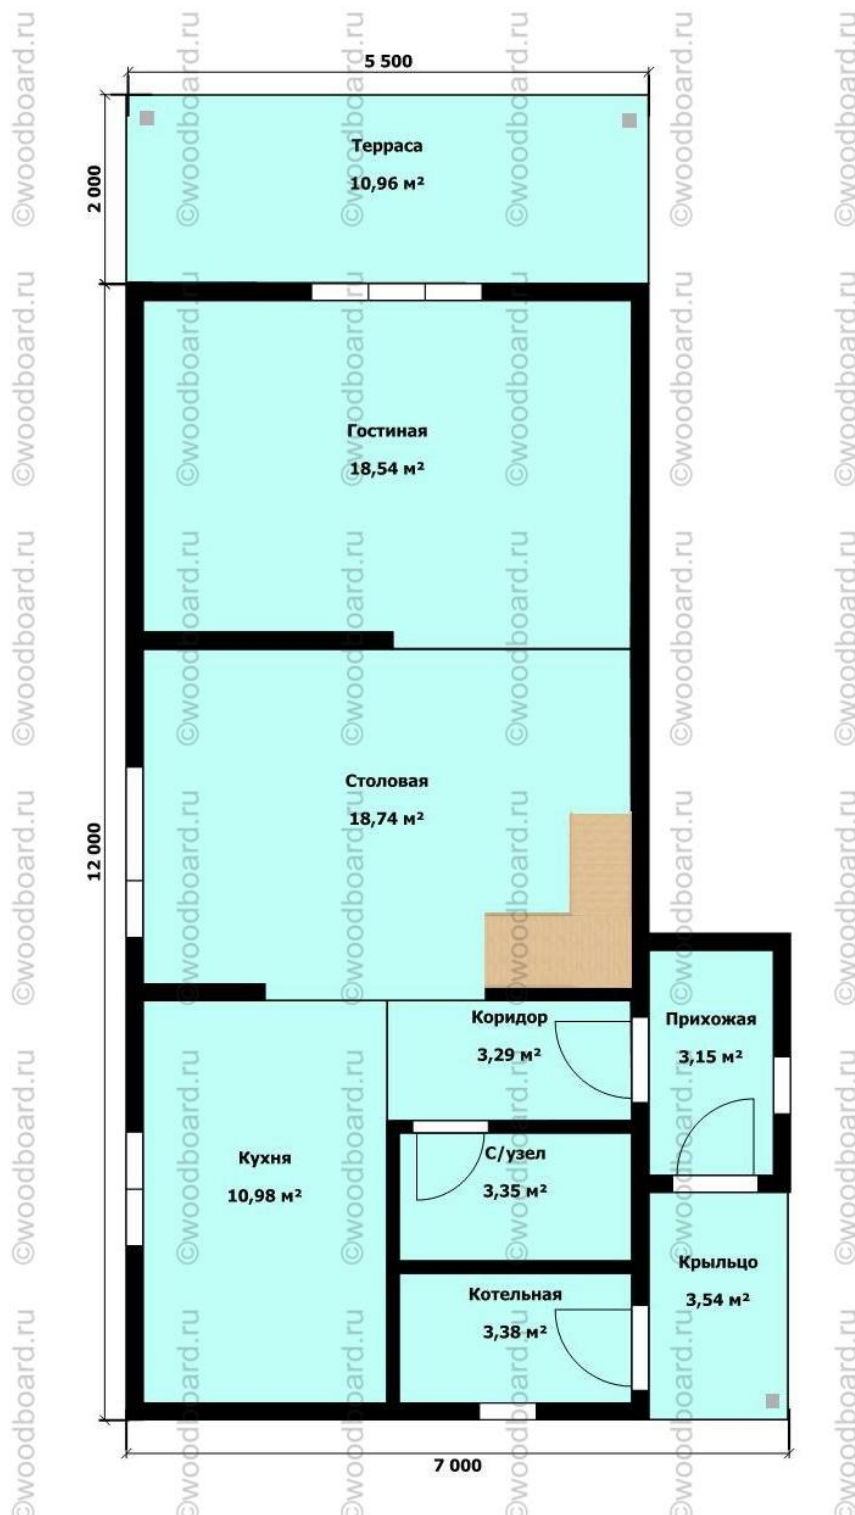

woodboard72@gmail.com

ПРОИЗВОДСТВО WWW.WOODBOARD.RU

СТРОИТЕЛЬСТВО WWW.WDOM.SU

Проект дома: **W84**

Площадь: **163 м2**

План 1 этажа

По Вашему желанию мы можем бесплатно внести изменения в проект:

- Увеличить/уменьшить площадь;
- Добавить/убрать перегородки;
- Изменить конфигурацию окон, проемов;
- Изменить высоты этажей;
- Изменить форму крыши/мансарды;
- Изменить толщину стен.

План 2 этажа

По Вашему желанию мы можем бесплатно внести изменения в проект:

- Увеличить/уменьшить площадь;
- Добавить/убрать перегородки;
- Изменить конфигурацию окон, проемов;
- Изменить высоты этажей;
- Изменить форму крыши/мансарды;
- Изменить толщину стен.