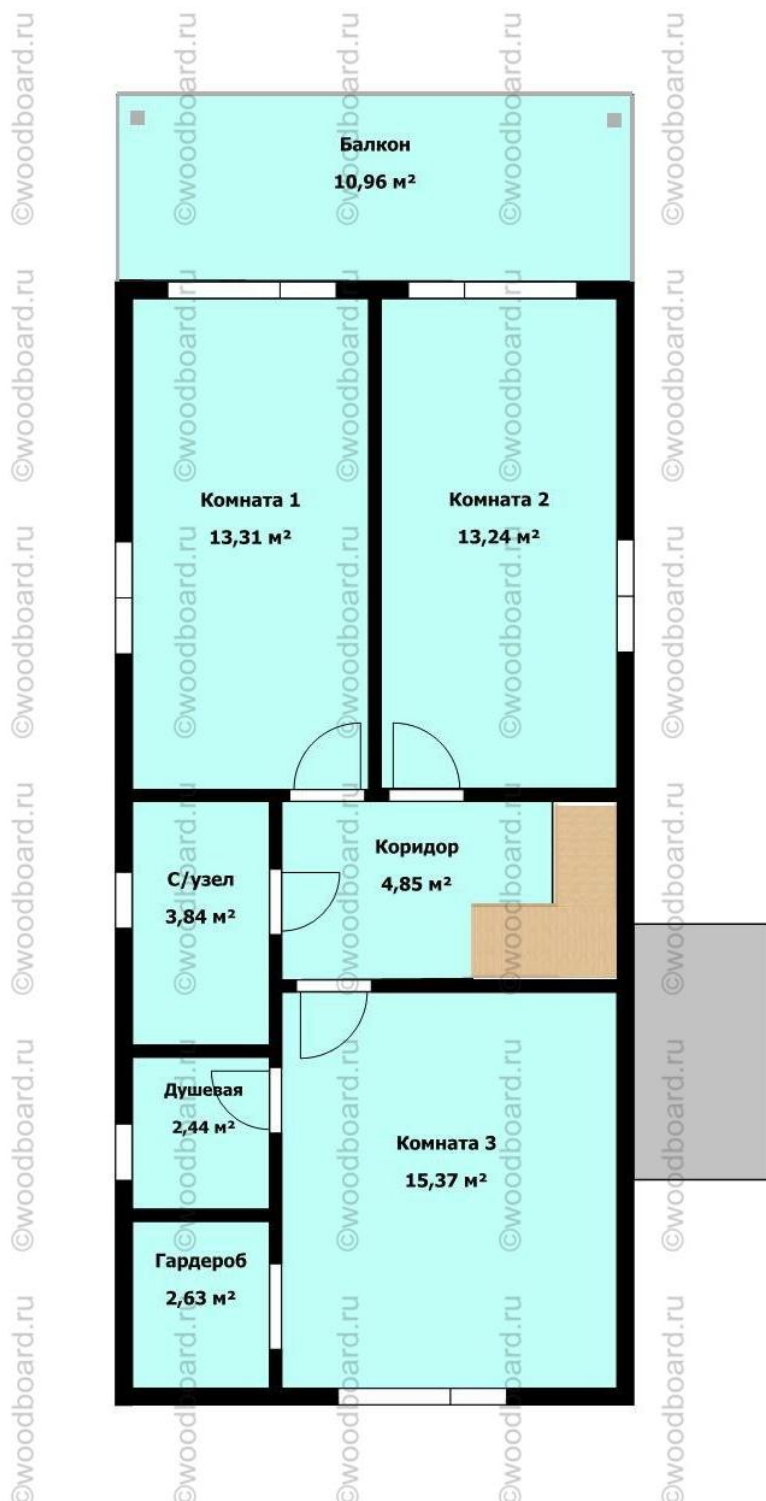

woodboard72@gmail.com

ПРОИЗВОДСТВО WWW.WOODBOARD.RU

СТРОИТЕЛЬСТВО WWW.WDOM.SU

Проект дома: **W84**

Площадь: **163 м2**

План 1 этажа

По Вашему желанию мы можем бесплатно внести изменения в проект:

- Увеличить/уменьшить площадь;
- Добавить/убрать перегородки;
- Изменить конфигурацию окон, проемов;
- Изменить высоты этажей;
- Изменить форму крыши/мансарды;
- Изменить толщину стен.

План 2 этажа

По Вашему желанию мы можем бесплатно внести изменения в проект:

- Увеличить/уменьшить площадь;
- Добавить/убрать перегородки;
- Изменить конфигурацию окон, проемов;
- Изменить высоты этажей;
- Изменить форму крыши/мансарды;
- Изменить толщину стен.